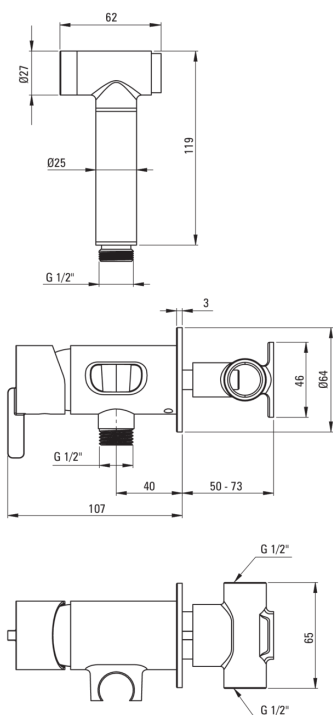

SILIA

Baterie pentru bideu, îngropat

Codul produsului: BQS_D34M

Culoarea: titan

Baterie

Finisaj	titan
Tipul bateriei	un mâner, baterie
Metoda de instalare	îngropat
Clasa de debit [l/min]	Z - 4-9 l/min
Grupa acustică [db]	II (20 < x ≤ 30)
Supape de reținere	Da

Baterie cartuș

Dimensiunea cartușului ceramic	35 mm
--------------------------------	-------

Furtunuri

Lungimea [mm]	800
Tipul împletiturii	nu este cazul
Anti-twist	1

Dușuri de mână

Număr de funcții	1
Start_stop	Da

Caracteristici:

- Înveliș Titanium inovator, rezistent și ușor de curățat
- Instalarea încastrată la nivel îi oferă băii un aspect estetic.
- Corpul bateriei este fabricat din alamă de cea mai bună calitate.
- Doar cele mai bune materiale, a căror calitate a fost certificată prin teste de laborator
- Clasa de debit Z (4-9 l/min) permite reducerea consumului de apă.
- Baterie este dotată cu supape antiretur pentru a nu permite curgerea apei înapoi în instalație.
- Capetele furtunurilor făcute din alamă rezistentă
- Sistem Anti-twist care împiedică răsucirea furtunului